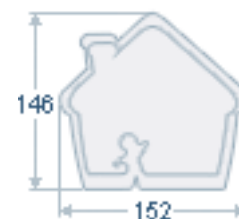

OKŁADKA: gramatura 350 g/m²

WKŁADKA: gramatura 120 g/m²

KOPERTA: Do karty dodawana jest gratis ozdobna koperta o gramaturze 120 g/m².

TREŚĆ: dowolna

CENA:

bez nadruku: 4,10 + VAT

z nadrukiem: 4,60 + VAT

WZÓR 9