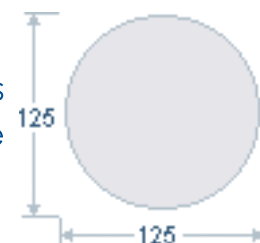

OKŁADKA: gramatura 250 g/m²
WKŁADKA: gramatura 120 g/m²
KOPERTA: Do karty dodawana jest gratis ozdobna koperta o gramaturze 120 g/m².
TREŚĆ KARTY: dowolna

CENA:
bez nadruku: 2,90 + VAT
z nadrukiem: 3,50 + VAT

WZÓR 2

Wyjatkowa karta-bombka wykonana z wysokiej jakości metalizowanego papieru, barwionego w masie w kolorze granatowym. Okładkę tworzy ażurowy napis "Wesołych Świąt" wycięty laserowo. Do okładki przymocowany biały sznurek. Wkładka do nadruku biała, matowa. Karty wykonane z ogromną starannością i dbałością o detale. Precyzyjny nadruk, dokładność wykonania oraz wysokiej jakości papier.

OKŁADKA: gramatura 300 g/m²
WKŁADKA: gramatura 120 g/m²
KOPERTA: Do karty dodawana jest gratis ozdobna koperta o gramaturze 120 g/m².

TREŚĆ: dowolna

CENA:

bez nadruku: 4,30 + VAT

z nadrukiem: 4,80 + VAT

WZÓR 3