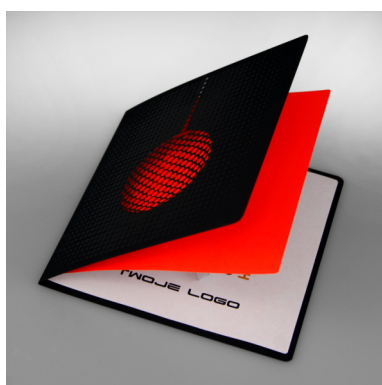

UR

unionreklama

**KARTKI
ŚWIĄTECZNE
EDYCJA 2016**

WZÓR 1

Drukowana kartka świąteczna wykonana z wysokiej jakości matowego papieru. Okładkę ozdabia barwny, świąteczny motyw. Niektóre elementy zostały dodatkowo pokryte lakierem UV. Wkładka do nadruku biała matowa. Karty wykonane z ogromną starannością i dbałością o detale. Nowoczesne techniki drukarskie, dokładność wykonania oraz wysokiej jakości papier są nieocenionym atutem kart.

WZÓR 2

Wyjatkowa karta-bombka wykonana z wysokiej jakości metalizowanego papieru, barwionego w masie w kolorze granatowym. Okładkę tworzy ażurowy napis "Wesołych Świąt" wycięty laserowo. Do okładki przymocowany biały sznurek. Wkładka do nadruku biała, matowa. Karty wykonane z ogromną starannością i dbałością o detale. Precyzyjny nadruk, dokładność wykonania oraz wysokiej jakości papier.

Nowoczesna kartka świąteczna wykonana z wysokiej jakości matowego papieru w kolorze czarnym. Okładkę zdobi delikatny pattern w kolorze czarnym oraz wycięcie laserowe, przez które widoczna jest fluorescencyjna wkładka. Kolor wkładki jednostronnie pomarańczowy. Karty wykonane z ogromną starannością i dbałością o detale. Precyzyjny nadruk, dokładność wykonania oraz wysokiej jakości papier.

Drukowana kartka świąteczna wykonana z wysokiej jakości matowego papieru. Okładkę ozdabia zabawny, świąteczny motyw choinki. Niektóre elementy zostały dodatkowo pokryte lakierem UV. Wkładka do nadruku biała matowa.