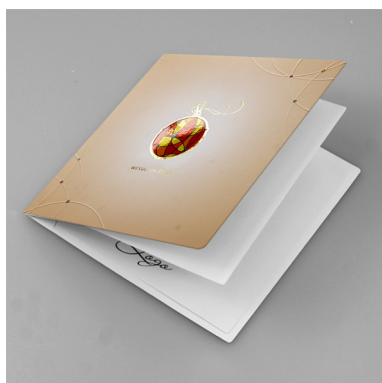

WZÓR 2

Wyjatkowa karta-bombka wykonana z wysokiej jakości metalizowanego papieru, barwionego w masie w kolorze granatowym. Okładkę tworzy ażurowy napis "Wesołych Świąt" wycięty laserowo. Do okładki przymocowany biały sznurek. Wkładka do nadruku biała, matowa. Karty wykonane z ogromną starannością i dbałością o detale. Precyzyjny nadruk, dokładność wykonania oraz wysokiej jakości papier.

Nowoczesna kartka świąteczna wykonana z wysokiej jakości matowego papieru w kolorze czarnym. Okładkę zdobi delikatny pattern w kolorze czarnym oraz wycięcie laserowe, przez które widoczna jest fluorescencyjna wkładka. Kolor wkładki jednostronnie pomarańczowy. Karty wykonane z ogromną starannością i dbałością o detale. Precyzyjny nadruk, dokładność wykonania oraz wysokiej jakości papier.

z nadrukiem: 4,20 + VAT

WZÓR 6

Karta świąteczna wykonana z matowego papieru w kolorze czarnym. Okładkę ozdabia nowoczesny motyw wykonany lakierem UV i złocenie. Wkładka do nadruku matowa w kolorze białym. Karty wykonane z ogromną starannością i dbałością o detale. Precyzyjny nadruk, dokładność wykonania oraz wysokiej jakości papier.

Drukowana kartka świąteczna z najnowszej kolekcji. Okładkę ozdabia kolorowa bombka, dodatkowo pokryta lakierem UV i złoceniem na obrzeżach. Uroku dodaje delikatne tłoczenie na brzegach kartki. Wkładka do nadruku biała matowa. Karty wykonane z ogromną starannością i dbałością o detale. Nowoczesne techniki drukarskie, dokładność wykonania oraz wysokiej jakości papier są nieocenionym atutem kart.