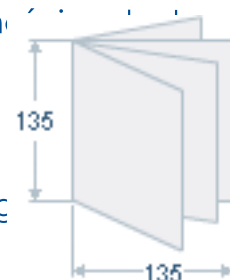

WZÓR 11

Wyjątkowa ręcznie malowana przez polskich artystów kartka świąteczna.

WERSJA LIMITOWANA: Okładkę z wysokiej jakości papierów barwionych w masie, ozdabia piękny zimowy pejzaż malowany farbami akrylowymi. Wkładka do nadruku biała matowa. Karty wykonane z ogromną starannością i dbałością o detale. Zamówienia na kartki ręcznie malowane przyjmujemy najpóźniej do 20 października. Czas realizacji w zależności od stanu magazynowego.

OKŁADKA: gramatura 250 g/m²

WKŁADKA: gramatura 120 g/m²

KOPERTA: Do karty dodawana jest koperta o gramaturze 120 g/m².

TREŚĆ: dowolna

CENA:

bez nadruku: 10,60 + VAT

z nadrukiem: 11,10 + VAT