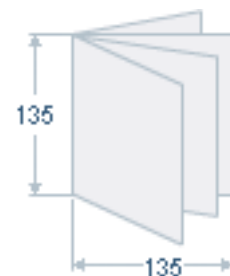

Drukowana kartka świąteczna wykonana z wysokiej jakości matowego papieru. Okładkę ozdabia zabawny, świąteczny motyw choinki. Niektóre elementy zostały dodatkowo pokryte lakierem UV. Wkładka do nadruku biała matowa.

OKŁADKA: gramatura 250 g/m²

WKŁADKA: gramatura 120 g/m²

KOPERTA: Do karty dodawana jest gratis ozdobna koperta o gramaturze 120 g/m².

TREŚĆ KARTY: dowolna