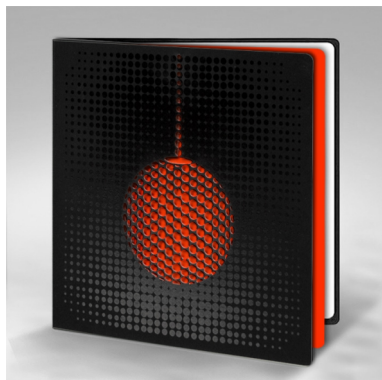

UR

unionreklama

**KARTKI
ŚWIĄTECZNE
EDYCJA 2016**

WZÓR 1

Drukowana kartka świąteczna wykonana z wysokiej jakości matowego papieru. Okładkę ozdabia barwny, świąteczny motyw. Niektóre elementy zostały dodatkowo pokryte lakierem UV. Wkładka do nadruku biała matowa. Karty wykonane z ogromną starannością i dbałością o detale. Nowoczesne techniki drukarskie, dokładność wykonania oraz wysokiej jakości papier są nieocenionym atutem kart.

WZÓR 2

Wyjatkowa karta-bombka wykonana z wysokiej jakości metalizowanego papieru, barwionego w masie w kolorze granatowym. Okładkę tworzy ażurowy napis "Wesołych Świąt" wycięty laserowo. Do okładki przymocowany biały sznurek. Wkładka do nadruku biała, matowa. Karty wykonane z ogromną starannością i dbałością o detale. Precyzyjny nadruk, dokładność wykonania oraz wysokiej jakości papier.

Nowoczesna kartka świąteczna wykonana z wysokiej jakości matowego papieru w kolorze czarnym. Okładkę zdobi delikatny pattern w kolorze czarnym oraz wycięcie laserowe, przez które widoczna jest fluorescencyjna wkładka. Kolor wkładki jednostronnie pomarańczowy. Karty wykonane z ogromną starannością i dbałością o detale. Precyzyjny nadruk, dokładność wykonania oraz wysokiej jakości papier.

Drukowana kartka świąteczna wykonana z wysokiej jakości matowego papieru. Okładkę ozdabia zabawny, świąteczny motyw choinki. Niektóre elementy zostały dodatkowo pokryte lakierem UV. Wkładka do nadruku biała matowa.