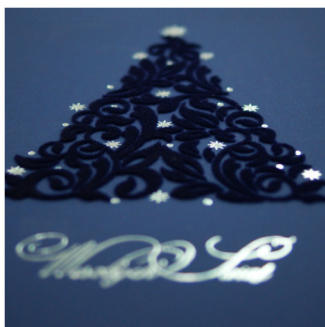

WZÓR 12

NOWOŚĆ!!! Kartka świąteczna z najnowszej kolekcji wykonana z matowego papieru w kolorze ciemnym niebieskim. Na okładce znajduje się choinka, wykonana metodą flokowania. Gwiazdki na choince oraz napis "Wesołych Świąt" wykonane są srebrną folią. Wkładka do nadruku tekstu metalizowana w kolorze niebieskim.

OKŁADKA: gramatura 220 g/m²

WKŁADKA: gramatura 120 g/m²

KOPERTA: Do karty dodawana jest gratis ozdobna koperta o gramaturze 120 g/m².

TREŚĆ: dowolna

CENA:

bez nadruku: 5,00 + VAT

z nadrukiem: 5,50 + VAT