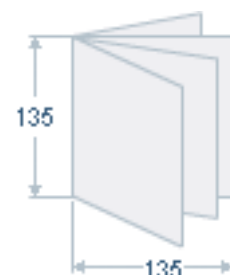

Nowoczesna kartka świąteczna wykonana z wysokiej jakości matowego papieru w kolorze czarnym. Okładkę zdobi delikatny pattern w kolorze czarnym oraz wycięcie laserowe, przez które widoczna jest fluorescencyjna wkładka. Kolor wkładki jednostronnie pomarańczowy. Karty wykonane z ogromną starannością i dbałością o detale. Precyzyjny nadruk, dokładność wykonania oraz wysokiej jakości papier.