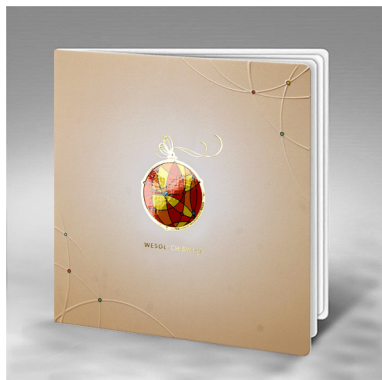

WZÓR 2

Wyjatkowa karta-bombka wykonana z wysokiej jakości metalizowanego papieru, barwionego w masie w kolorze granatowym. Okładkę tworzy ażurowy napis "Wesołych Świąt" wycięty laserowo. Do okładki przymocowany biały sznurek. Wkładka do nadruku biała, matowa. Karty wykonane z ogromną starannością i dbałością o detale. Precyzyjny nadruk, dokładność wykonania oraz wysokiej jakości papier.

Nowoczesna kartka świąteczna wykonana z wysokiej jakości matowego papieru w kolorze czarnym. Okładkę zdobi delikatny pattern w kolorze czarnym oraz wycięcie laserowe, przez które widoczna jest fluorescencyjna wkładka. Kolor wkładki jednostronnie pomarańczowy. Karty wykonane z ogromną starannością i dbałością o detale. Precyzyjny nadruk, dokładność wykonania oraz wysokiej jakości papier.

z nadrukiem: 4,20 + VAT

WZÓR 6

Karta świąteczna wykonana z matowego papieru w kolorze czarnym. Okładkę ozdabia nowoczesny motyw wykonany lakierem UV i złocenie. Wkładka do nadruku matowa w kolorze białym. Karty wykonane z ogromną starannością i dbałością o detale. Precyzyjny nadruk, dokładność wykonania oraz wysokiej jakości papier.

Drukowana kartka świąteczna z najnowszej kolekcji. Okładkę ozdabia kolorowa bombka, dodatkowo pokryta lakierem UV i złoceniem na obrzeżach. Uroku dodaje delikatne tłoczenie na brzegach kartki. Wkładka do nadruku biała matowa. Karty wykonane z ogromną starannością i dbałością o detale. Nowoczesne techniki drukarskie, dokładność wykonania oraz wysokiej jakości papier są nieocenionym atutem kart.