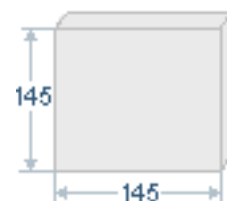

OKŁADKA: gramatura 260 g/m²

WKŁADKA: gramatura 260 g/m²

TREŚĆ: dowolna

CENA:

bez nadruku: 7,30 + VAT

z nadrukiem: 7,80 + VAT

WZÓR 11

Wyjątkowa ręcznie malowana przez polskich artystów kartka świąteczna.