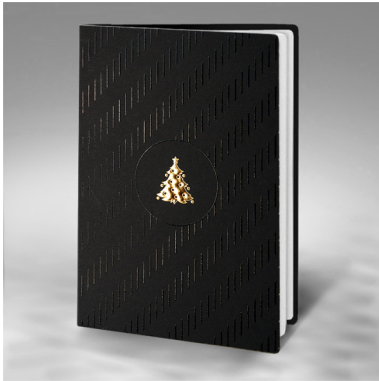

WZÓR 2

Wyjatkowa karta-bombka wykonana z wysokiej jakości metalizowanego papieru, barwionego w masie w kolorze granatowym. Okładkę tworzy ażurowy napis "Wesołych Świąt" wycięty laserowo. Do okładki przymocowany biały sznurek. Wkładka do nadruku biała, matowa. Karty wykonane z ogromną starannością i dbałością o detale. Precyzyjny nadruk, dokładność wykonania oraz wysokiej jakości papier.

Nowoczesna kartka świąteczna wykonana z wysokiej jakości matowego papieru w kolorze czarnym. Okładkę zdobi delikatny pattern w kolorze czarnym oraz wycięcie laserowe, przez które widoczna jest fluorescencyjna wkładka. Kolor wkładki jednostronnie pomarańczowy. Karty wykonane z ogromną starannością i dbałością o detale. Precyzyjny nadruk, dokładność wykonania oraz wysokiej jakości papier.

Drukowana kartka świąteczna wykonana z wysokiej jakości matowego papieru. Okładkę ozdabia zabawny, świąteczny motyw choinki. Niektóre elementy zostały dodatkowo pokryte lakierem UV. Wkładka do nadruku biała matowa.

z nadrukiem: 4,20 + VAT

WZÓR 6

Karta świąteczna wykonana z matowego papieru w kolorze czarnym. Okładkę ozdabia nowoczesny motyw wykonany lakierem UV i złocenie. Wkładka do nadruku matowa w kolorze białym. Karty wykonane z ogromną starannością i dbałością o detale. Precyzyjny nadruk, dokładność wykonania oraz wysokiej jakości papier.