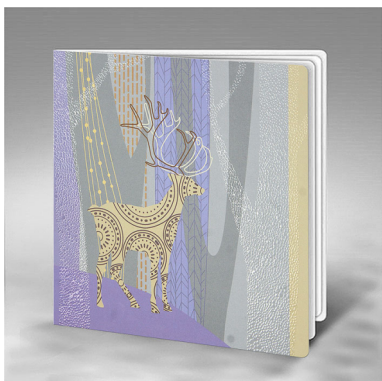

UR

unionreklama

**KARTKI
ŚWIĄTECZNE
EDYCJA 2016**

WZÓR 1

Drukowana kartka świąteczna wykonana z wysokiej jakości matowego papieru. Okładkę ozdabia barwny, świąteczny motyw. Niektóre elementy zostały dodatkowo pokryte lakierem UV. Wkładka do nadruku biała matowa. Karty wykonane z ogromną starannością i dbałością o detale. Nowoczesne techniki drukarskie, dokładność wykonania oraz wysokiej jakości papier są nieocenionym atutem kart.

WZÓR 2

Wyjatkowa karta-bombka wykonana z wysokiej jakości metalizowanego papieru, barwionego w masie w kolorze granatowym. Okładkę tworzy ażurowy napis "Wesołych Świąt" wycięty laserowo. Do okładki przymocowany biały sznurek. Wkładka do nadruku biała, matowa. Karty wykonane z ogromną starannością i dbałością o detale. Precyzyjny nadruk, dokładność wykonania oraz wysokiej jakości papier.

Nowoczesna kartka świąteczna wykonana z wysokiej jakości matowego papieru w kolorze czarnym. Okładkę zdobi delikatny pattern w kolorze czarnym oraz wycięcie laserowe, przez które widoczna jest fluorescencyjna wkładka. Kolor wkładki jednostronnie pomarańczowy. Karty wykonane z ogromną starannością i dbałością o detale. Precyzyjny nadruk, dokładność wykonania oraz wysokiej jakości papier.

Drukowana kartka świąteczna wykonana z wysokiej jakości matowego papieru. Okładkę ozdabia zabawny, świąteczny motyw choinki. Niektóre elementy zostały dodatkowo pokryte lakierem UV. Wkładka do nadruku biała matowa.