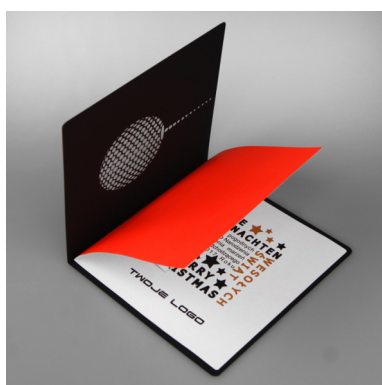

UR

unionreklama

**KARTKI
ŚWIĄTECZNE
EDYCJA 2016**

WZÓR 1

Drukowana kartka świąteczna wykonana z wysokiej jakości matowego papieru. Okładkę ozdabia barwny, świąteczny motyw. Niektóre elementy zostały dodatkowo pokryte lakierem UV. Wkładka do nadruku biała matowa. Karty wykonane z ogromną starannością i dbałością o detale. Nowoczesne techniki drukarskie, dokładność wykonania oraz wysokiej jakości papier są nieocenionym atutem kart.

WZÓR 2

Wyjatkowa karta-bombka wykonana z wysokiej jakości metalizowanego papieru, barwionego w masie w kolorze granatowym. Okładkę tworzy ażurowy napis "Wesołych Świąt" wycięty laserowo. Do okładki przymocowany biały sznurek. Wkładka do nadruku biała, matowa. Karty wykonane z ogromną starannością i dbałością o detale. Precyzyjny nadruk, dokładność wykonania oraz wysokiej jakości papier.

Nowoczesna kartka świąteczna wykonana z wysokiej jakości matowego papieru w kolorze czarnym. Okładkę zdobi delikatny pattern w kolorze czarnym oraz wycięcie laserowe, przez które widoczna jest fluorescencyjna wkładka. Kolor wkładki jednostronnie pomarańczowy. Karty wykonane z ogromną starannością i dbałością o detale. Precyzyjny nadruk, dokładność wykonania oraz wysokiej jakości papier.

Drukowana kartka świąteczna wykonana z wysokiej jakości matowego papieru. Okładkę ozdabia zabawny, świąteczny motyw choinki. Niektóre elementy zostały dodatkowo pokryte lakierem UV. Wkładka do nadruku biała matowa.