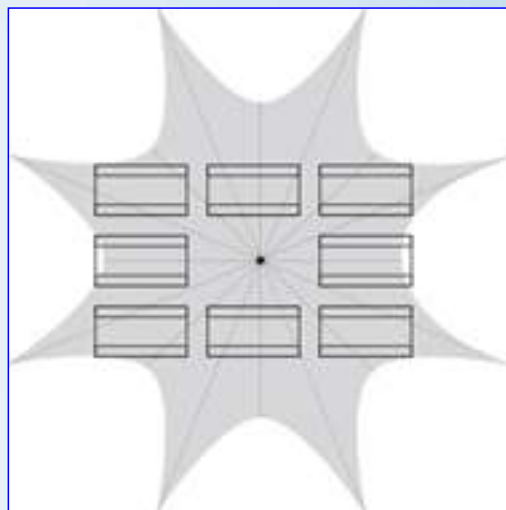

UR

unionreklama

**NAMIOT
GWIAZDA
POJEMNOŚĆ**

**Przykładowe rozmieszczenie ław 6-8 osobowych
Gwiazda Fi 12 m**

Gwiazda 1-masztowa
Sugerowana pojemność 48-64 osoby

Gwiazda 2-masztowa
Sugerowana pojemność 96-128 osób

Gwiazda 3-masztowa
Sugerowana pojemność 120-160 osób

Gwiazda 4-masztowa
Sugerowana pojemność 144-192 osoby