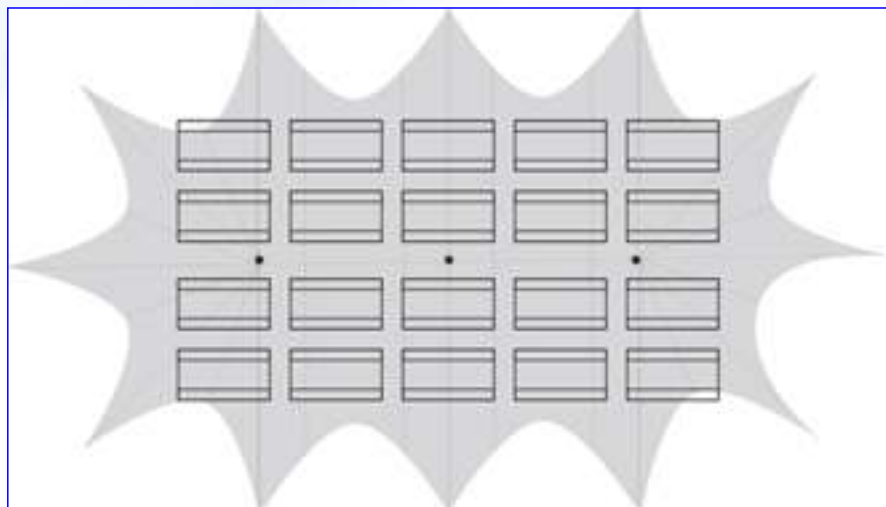

UR

unionreklama

**NAMIOT
GWIAZDA
POJEMNOŚĆ**

**Przykładowe rozmieszczenie ław 6-8 osobowych
Gwiazda Fi 12 m**

Gwiazda 1-masztowa
Sugerowana pojemność 48-64 osoby

Gwiazda 2-masztowa
Sugerowana pojemność 96-128 osób

Gwiazda 3-masztowa
Sugerowana pojemność 120-160 osób

Gwiazda 4-masztowa
Sugerowana pojemność 144-192 osoby